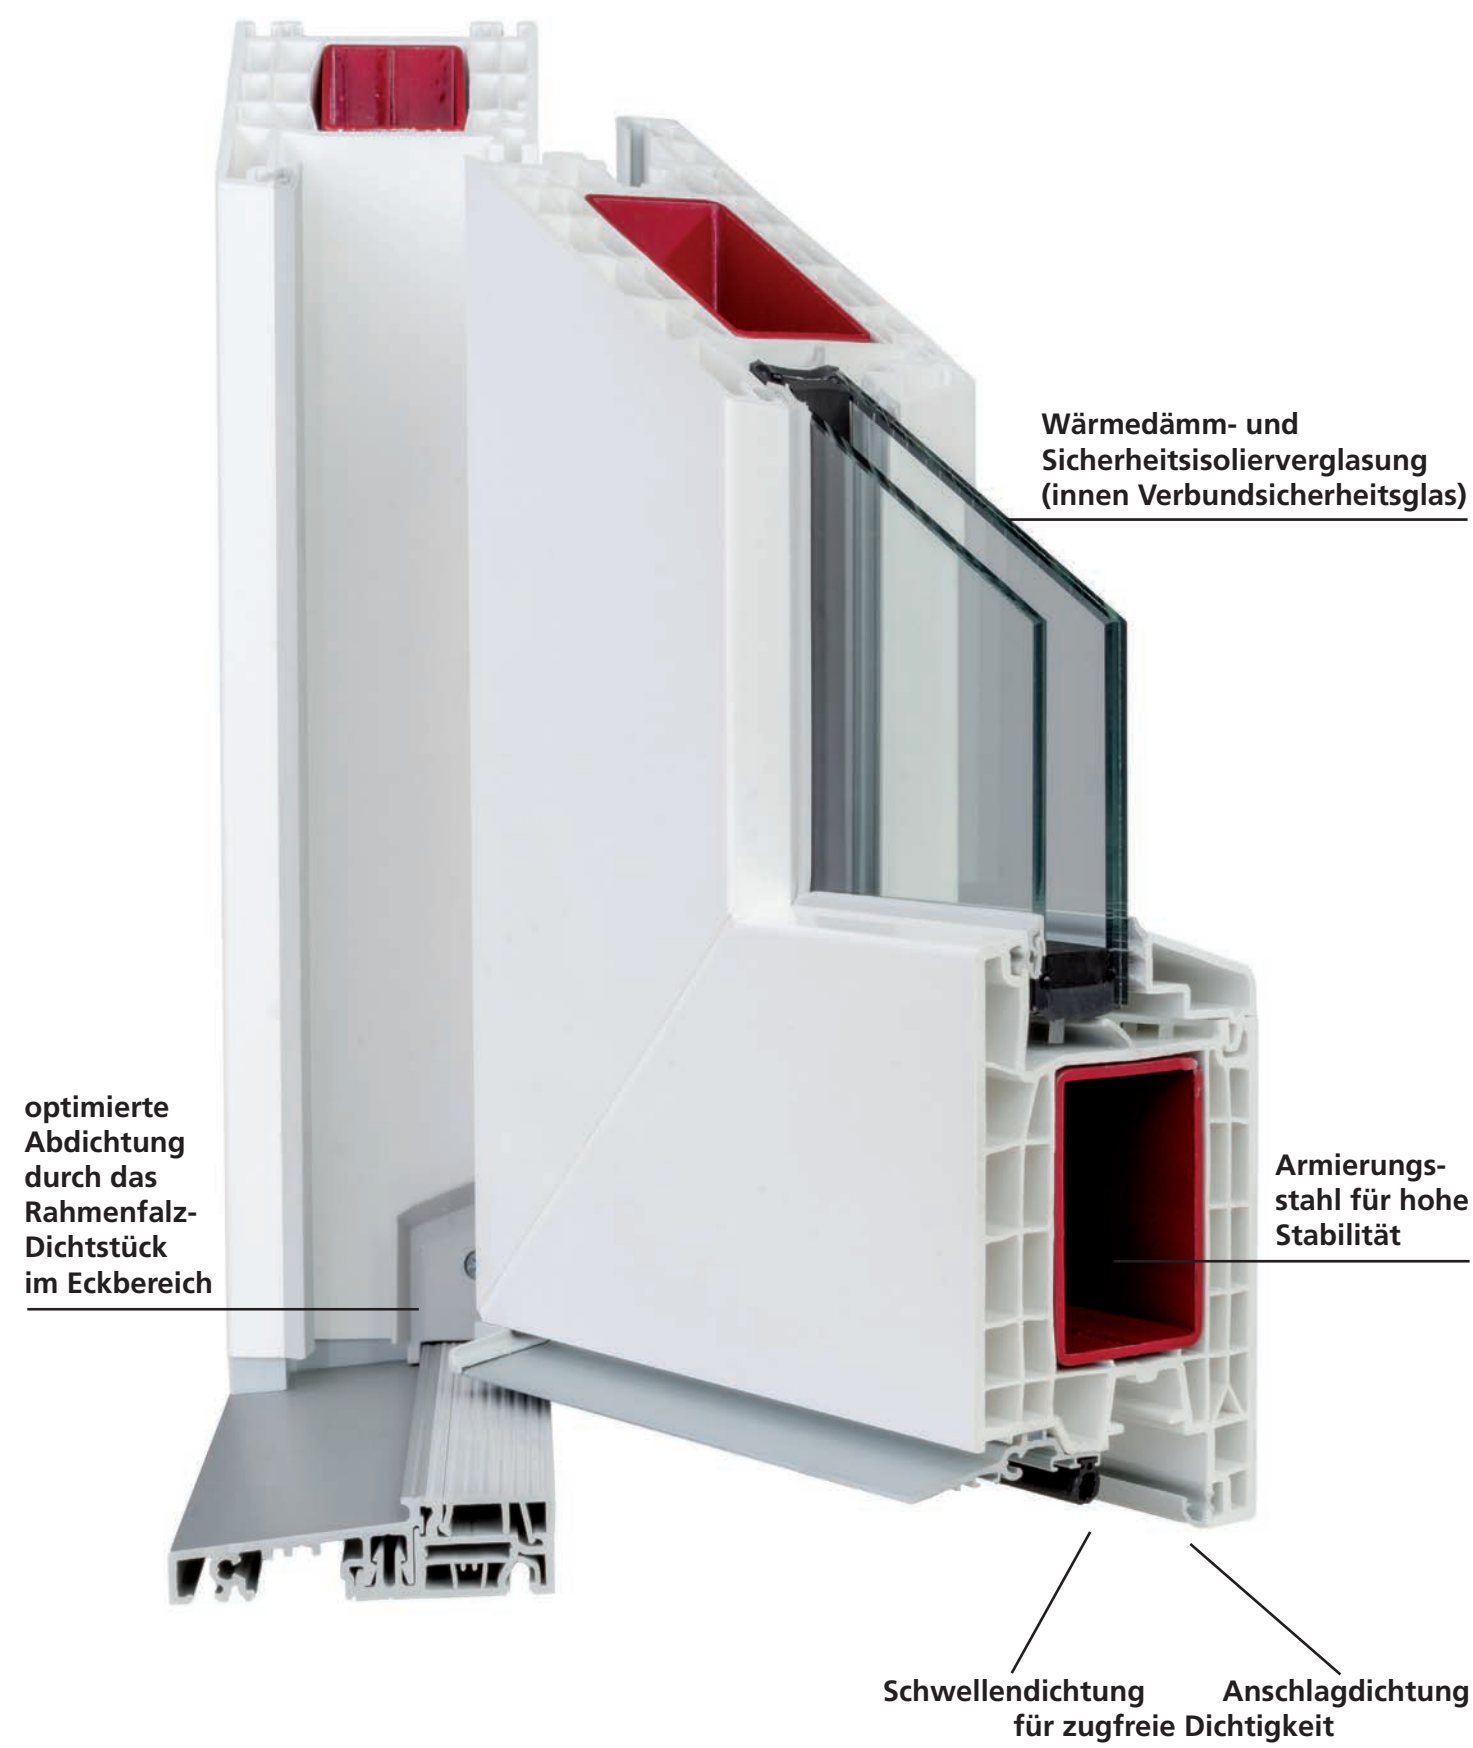

DIE „EIGENEN“

Ihre Reich Kunststoff-Haustüre im Detail

Die passende Verriegelung für jeden Bereich

AS 2600 Mehrfachverriegelungsschloß • Serienmäßig eingebaut • Maximale Sicherheit im abgeschlossenen Zustand • Der Schloßriegel und zwei Stahlrundbolzen verhindern das Aushebeln. • Zwei Hakenriegel verhindern das Auseinanderdrücken von Rahmen und Flügel im abgeschlossenen Zustand. (Abb. A) • Durchgehende Schließleiste am Rahmenprofil serienmäßig eingebaut. (Abb. B) passend zu Schloß C Technische Änderungen vorbehalten. 0312017		AS 2750 3-fach Fallenschloß • Arretiert den Flügel bereits beim Zuziehen durch zwei zusätzliche federnd gelagerte Fallen in beiden Nebenschloßkästen. • Sicherheit und Dichtschluß durch zwei nachsperrbare Hakenriegel sowie dem Schloßriegel. • Auch im Zusammenhang mit drei elektrischen Türöffnern möglich. (Abb. C) AS 3500 2-fach mechanisches Hakenriegelschloß • Automatische Sicherheit durch Selbstverriegelung zweier von unten nach oben greifender Hakenriegel bereits beim Zuziehen • Zusätzliche Sicherheit durch nachsperrbaren Schloßriegel (Abb. D)

Reich Kundenzentrum:
Fertigung, Ausstellung und Verwaltung
Reich Fenstervisionen GmbH & Co. KG
Im Espach 11 88444 Ummendorf
kostenfrei anrufen 0800 - 101 00 22
Email: info@meinreichfenster.de
www.meinreichfenster.de

Ihr persönlicher Reich Fachberater:

Weitere Reich Fensterstudios
73098 Rechberghausen
Amtsgasse 2 in der Schlossgalerie
Tel. 07161 - 507 10 34
Fax 07161 - 507 10 39

85757 Karlsfeld
Gartenstrasse 30
Tel. 08131-45 48 647
Fax 08131-66 50 303

Reich
Fenstervisionen
Wir leben von den guten Erfahrungen unserer Kunden.