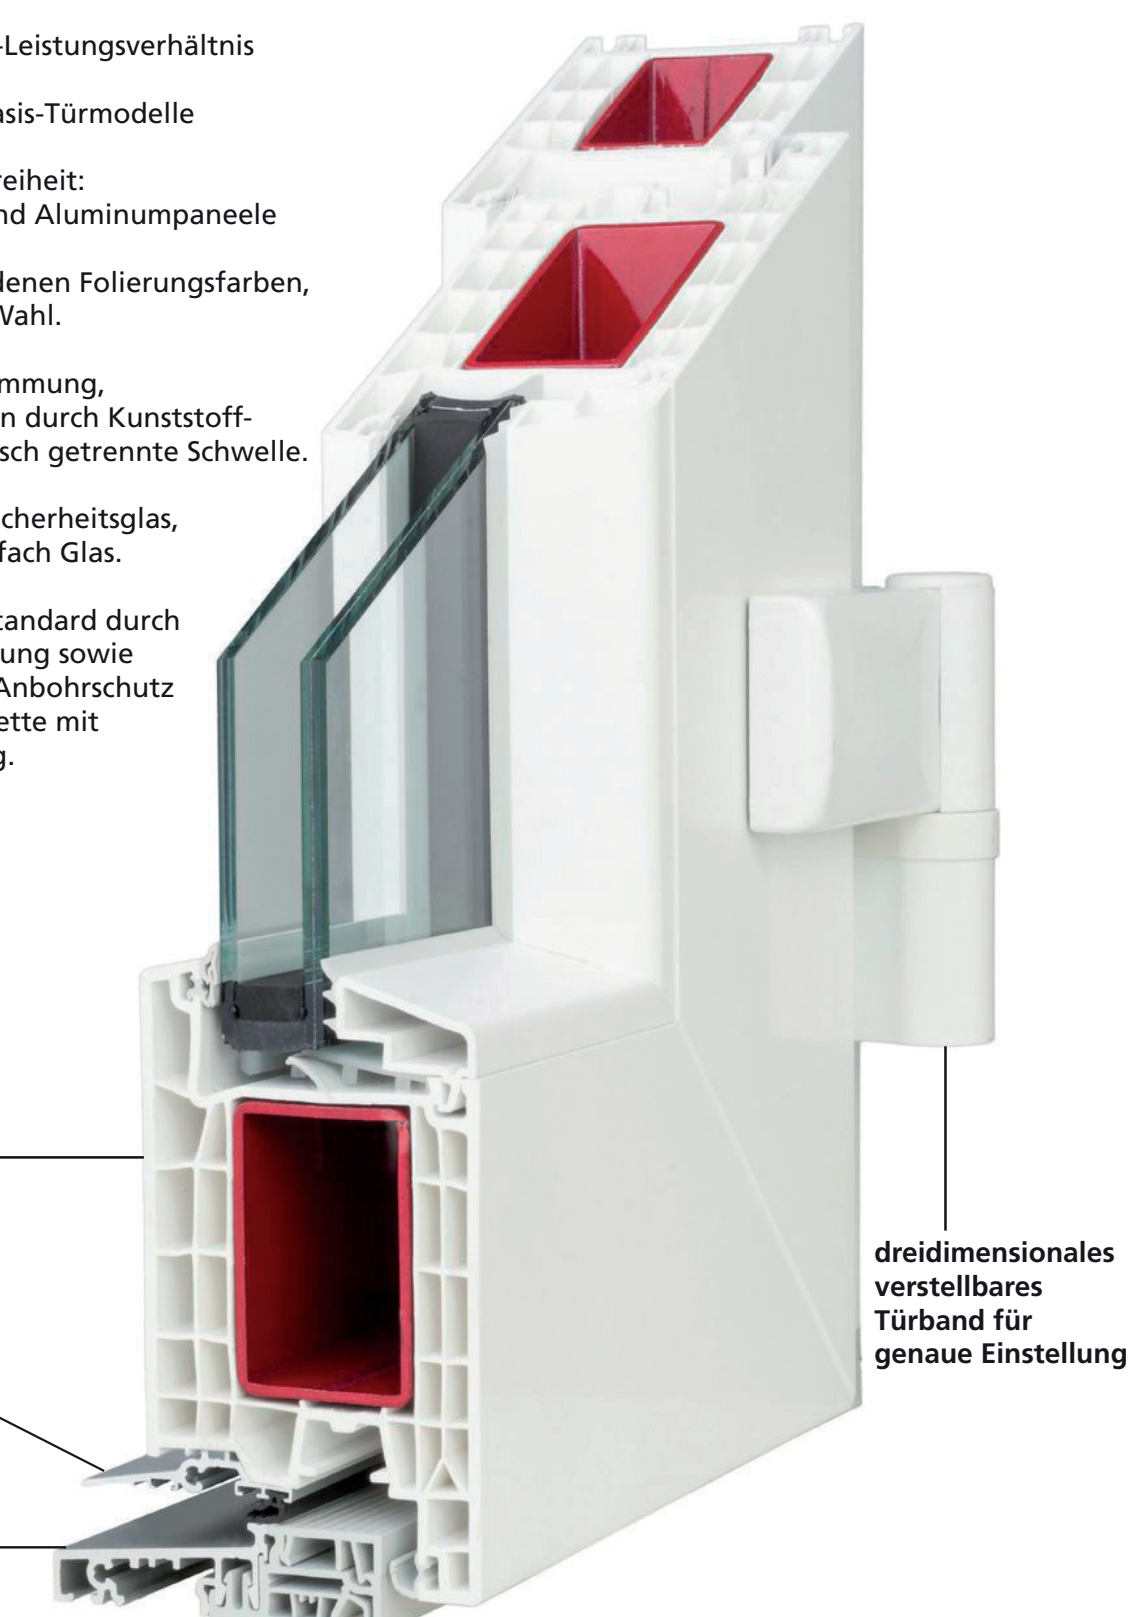

GÖPPINGEN

PFULLENDORF

BAD SAULGAU

STOCKACH

STUTTGART

SINGEN

- voll verglast alternativ mit Aluminium-Paneelfüllung geschlossen, wärmegeämmt
- Stangenstoßgriff aussen in Edelstahl, Länge 800 mm

TETTANNG

ÜBERLINGEN

ULM

WEINGARTEN

BIBERACH

DIE „EIGENEN“
Reich
Fenstervisionen